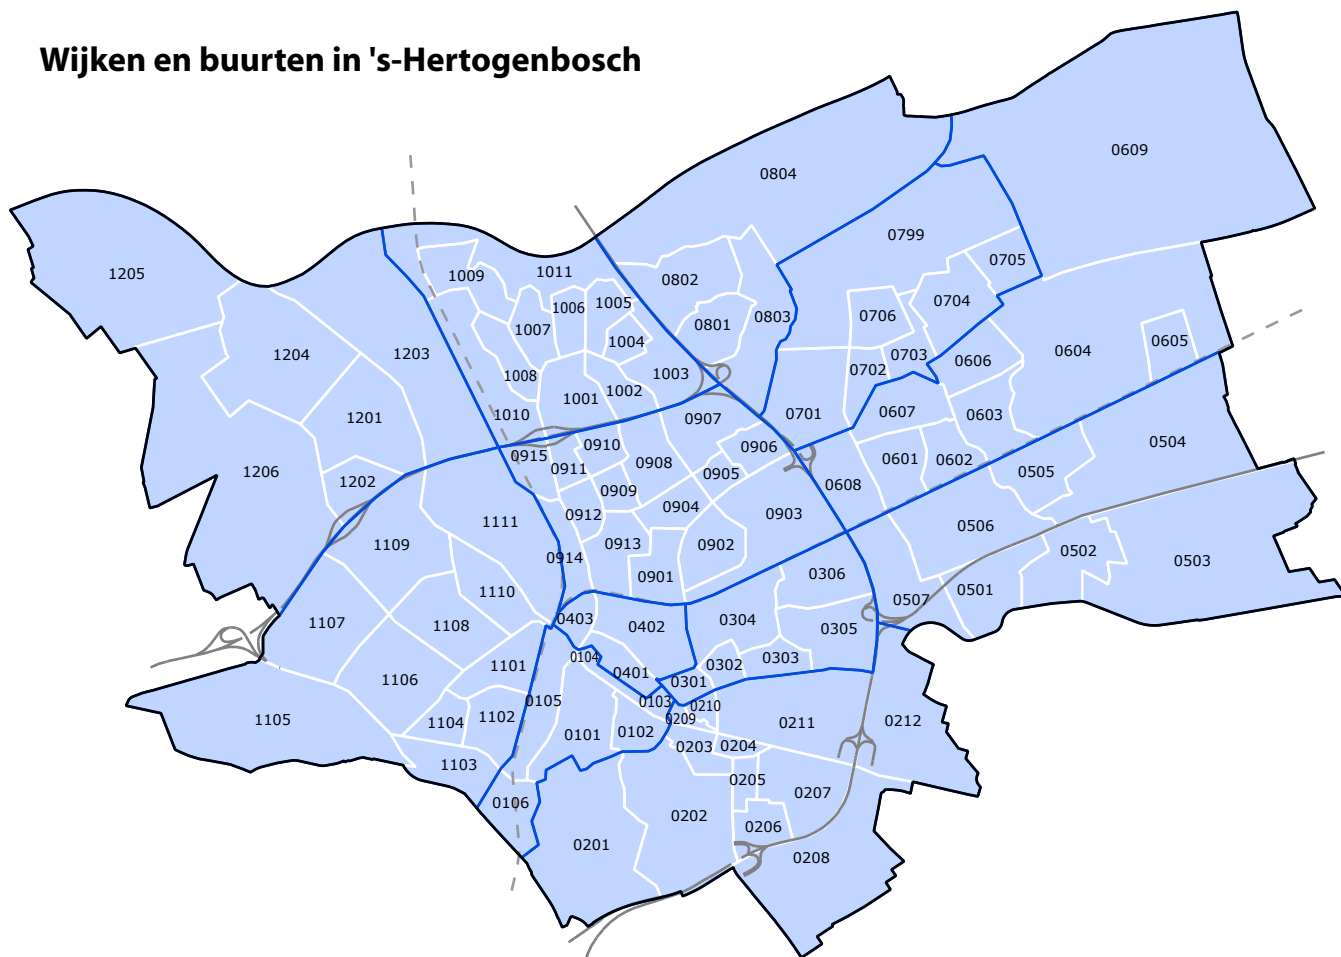

# Wijken en buurten in 's-Hertogenbosch

**Wijk**   **Wijk-/Buurt**  
**Buurt**   **naam**  
**code**

- 01 Binnenstad**
- 01 01 Binnenstad centrum
- 01 02 Binnenstad oost
- 01 03 De Hofstad
- 01 04 Binnenstad noord
- 01 05 Het Zand
- 01 06 Vughterpoot

- 02 Zuidoost**
- 02 01 Het Bossche Broek
- 02 02 Zuid
- 02 03 Bazeldonk
- 02 04 Bedrijven Zuid
- 02 05 Gestelse Buurt
- 02 06 Pettelaarpark
- 02 07 De Meerendonk
- 02 08 Kloosterstraat
- 02 09 De Bossche Pad
- 02 10 Grevelingen
- 02 11 Aawijk zuid
- 02 12 Bedrijvenpark De Brand

- 05 Rosmalen zuid**
- 05 01 Maliskamp west
- 05 02 Maliskamp oost
- 05 03 Het Vinkel
- 05 04 Binckhorst

**Wijk**   **Wijk-/Buurt**  
**Buurt**   **naam**  
**code**

- 05 05 Sparrenburg
- 05 06 Molenhoek
- 05 07 A2 zone Rosmalen Z

- 12 Engelen**
- 12 01 Kom Engelen
- 12 02 De Vutter
- 12 03 Henriëttewaard
- 12 04 De Haverleij
- 12 05 Bokhoven
- 12 06 Engelermeer