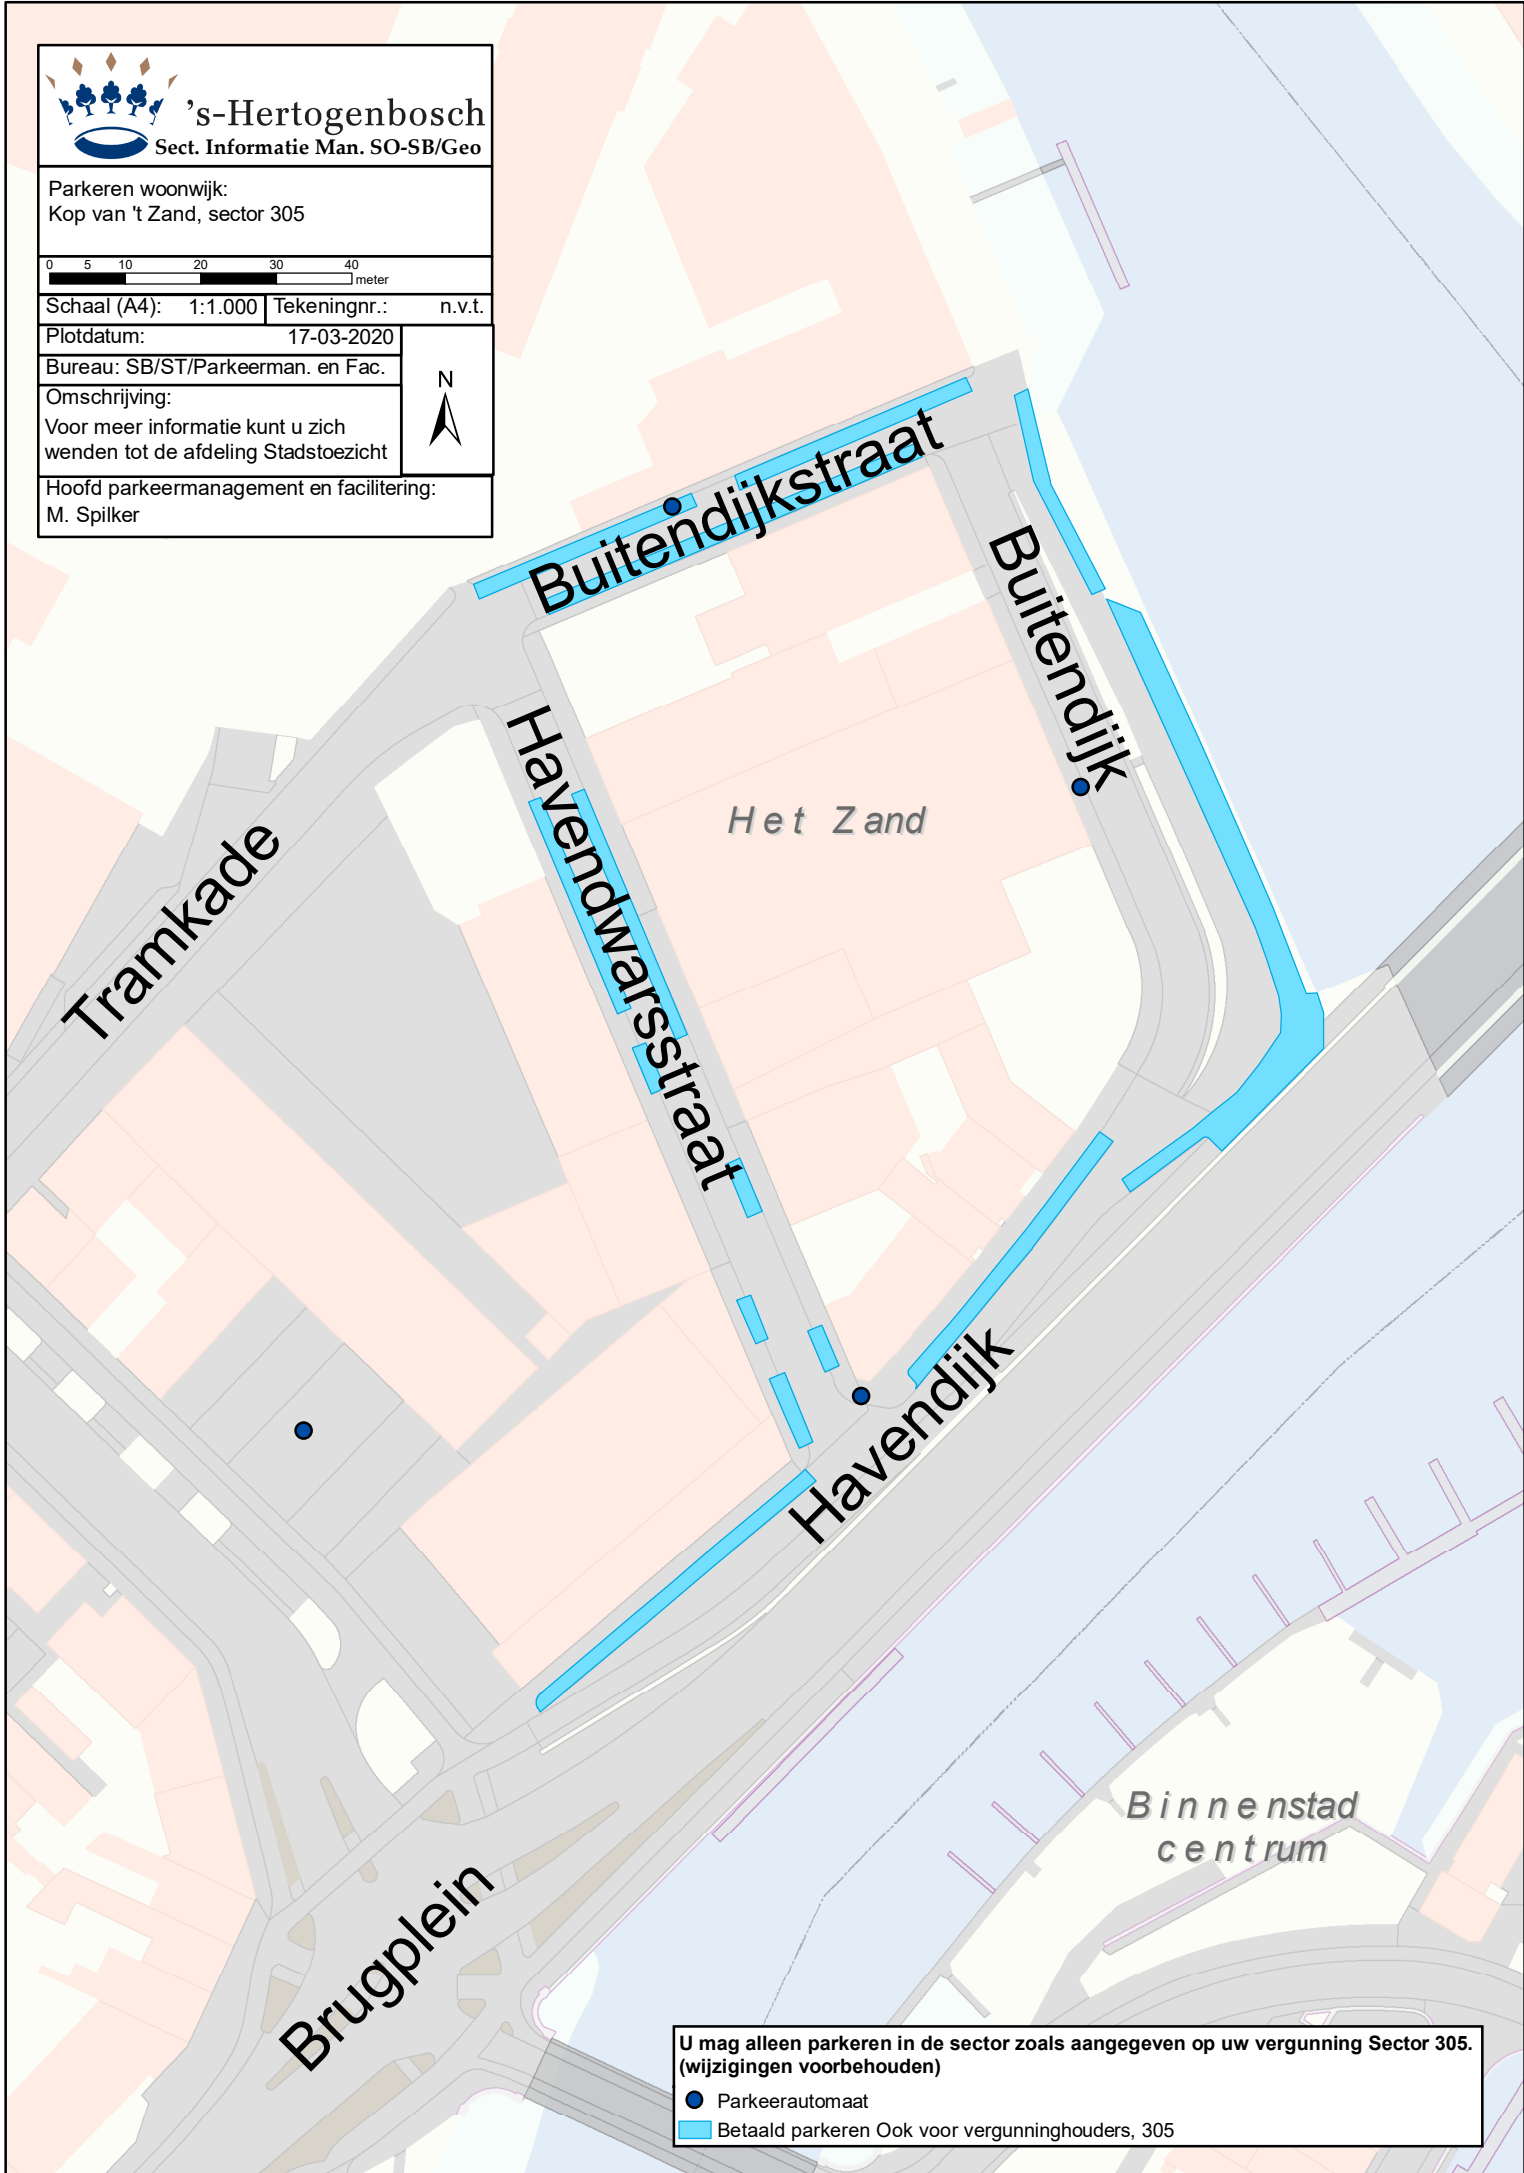

's-Hertogenbosch
Sect. Informatie Man. SO-SB/Geo

Parkeren woonwijk:
Kop van 't Zand, sector 305

0 5 10 20 30 40
meter

Schaal (A4): 1:1.000 | Tekeningnr.: n.v.t.
Plotdatum: 17-03-2020
Bureau: SB/ST/Parkeerman. en Fac.
Omschrijving:
Voor meer informatie kunt u zich wenden tot de afdeling Stadstoezicht
Hoofd parkeermanagement en facilitering:
M. Spilker

N

U mag alleen parkeren in de sector zoals aangegeven op uw vergunning Sector 305. (wijzigingen voorbehouden)
● Parkeerautomaat
Betaald parkeren Ook voor vergunninghouders, 305