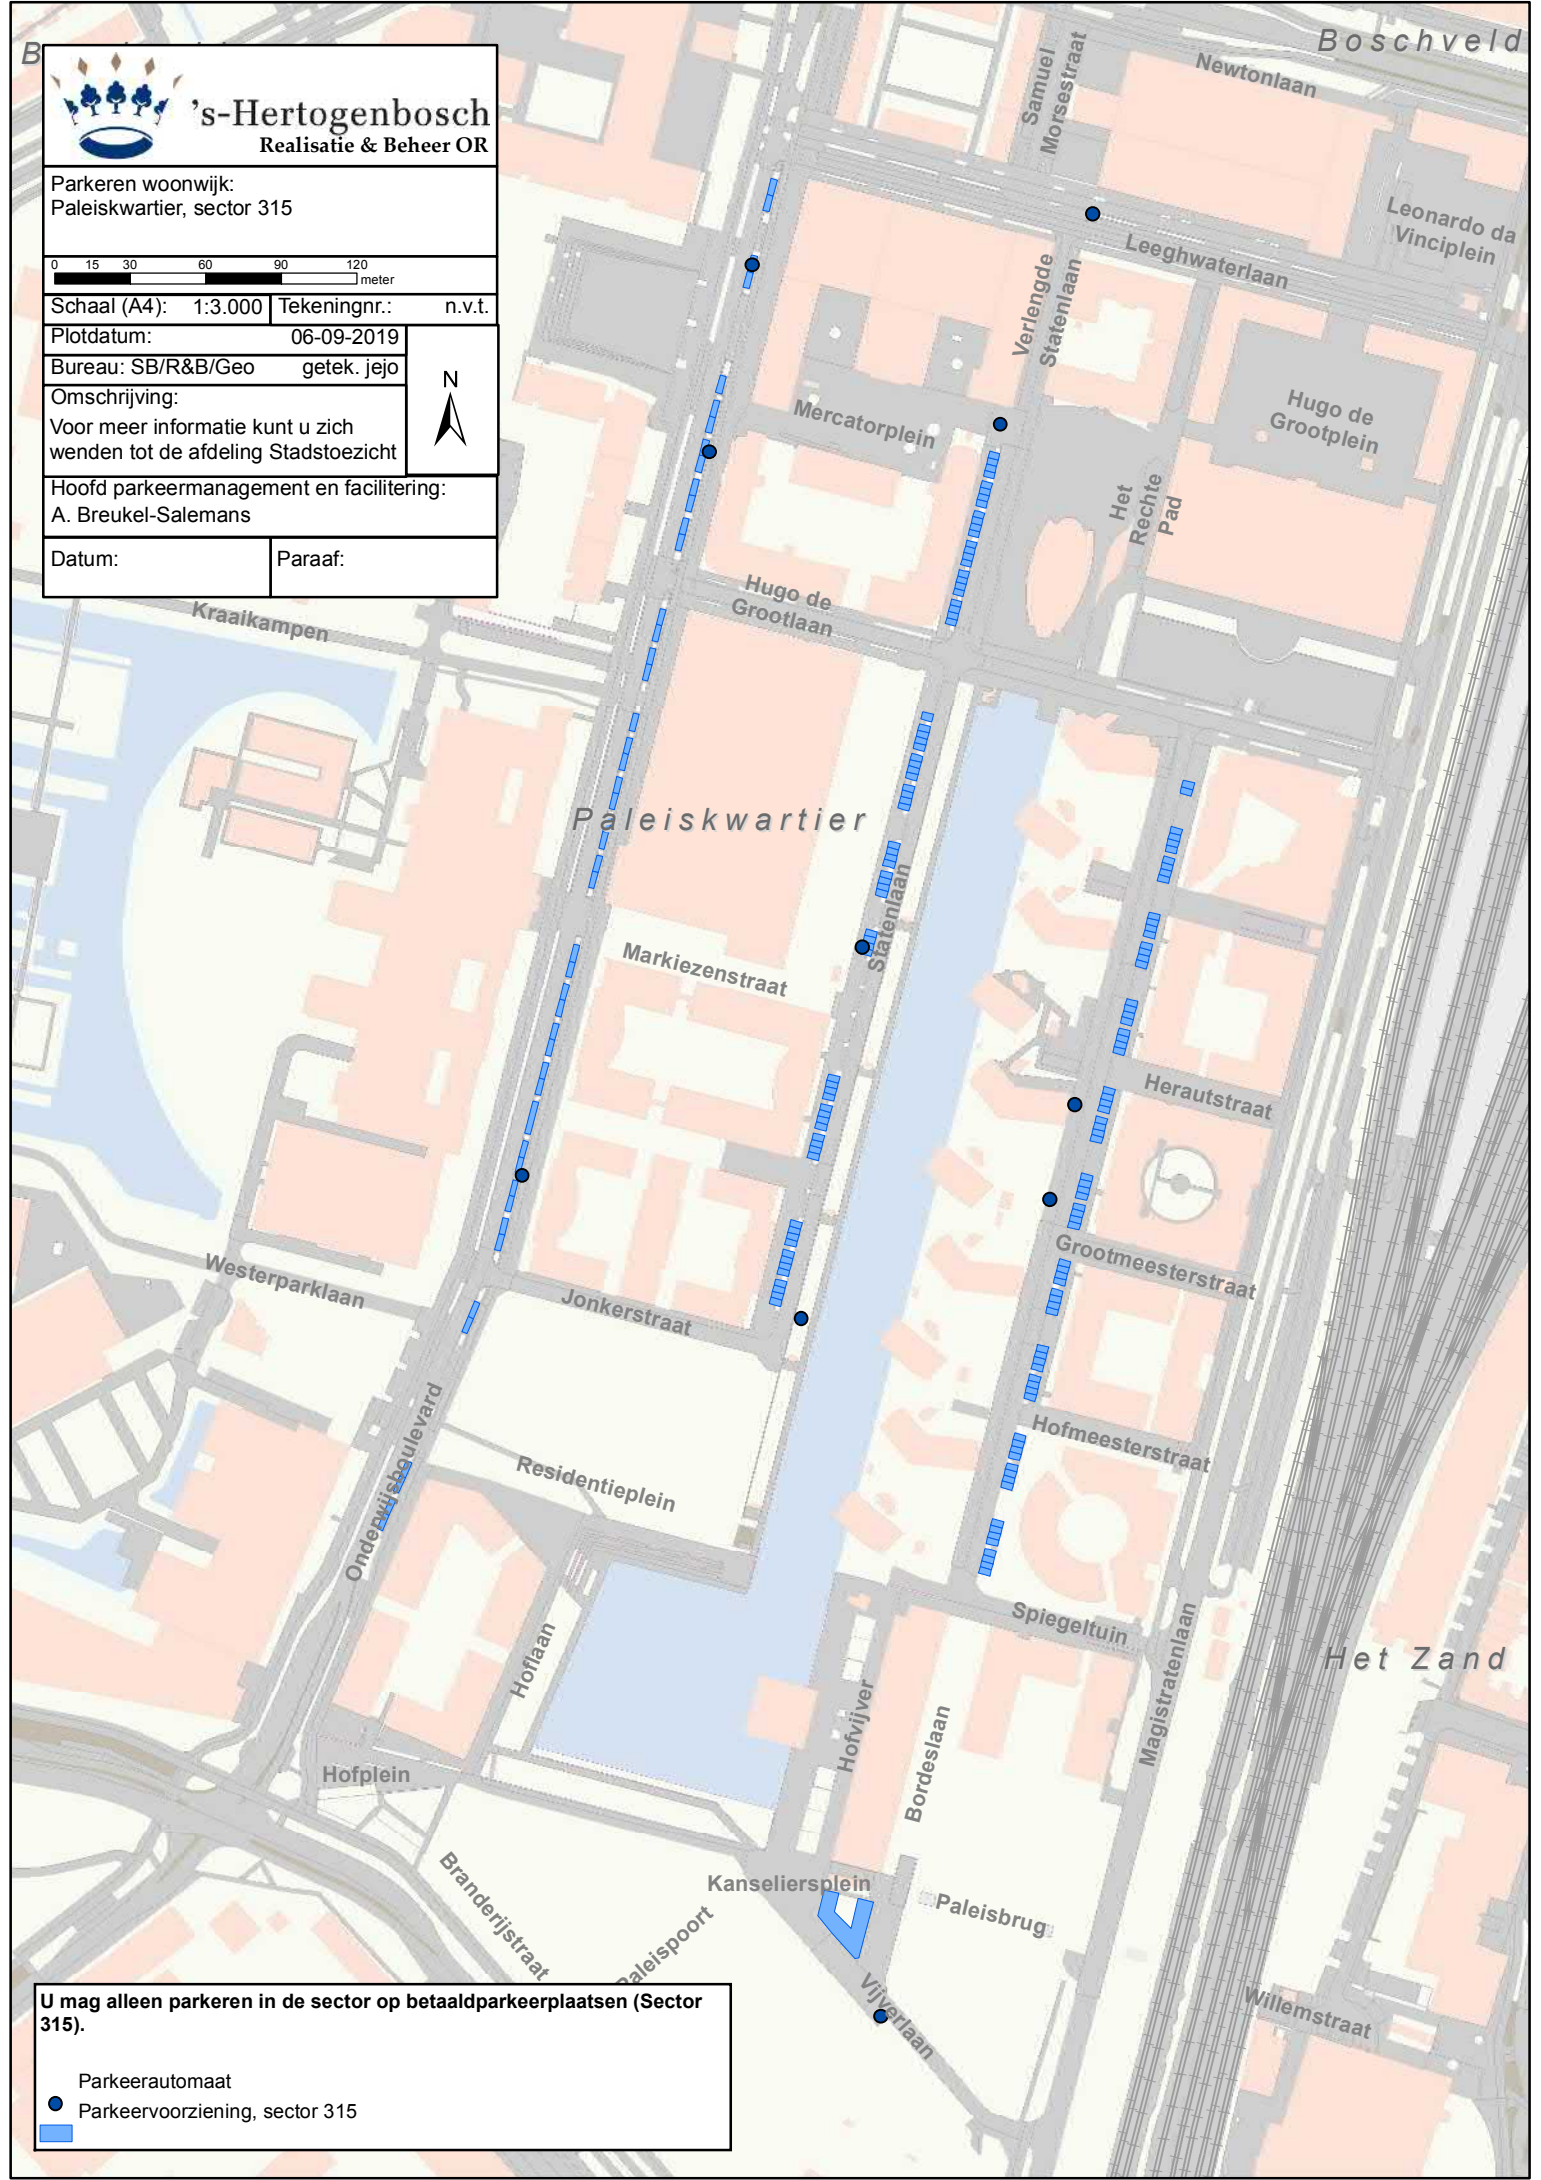

B

's-Hertogenbosch
Realisatie & Beheer OR

Parkeren woonwijk:
Paleiskwartier, sector 315

Schaal (A4): 1:3.000 Tekeningnr.: n.v.t.

Plotdatum: 06-09-2019

Bureau: SB/R&B/Geo getek. jejo

Omschrijving:
Voor meer informatie kunt u zich wenden tot de afdeling Stadstoezicht

Hoofd parkeermanagement en facilitering:
A. Breukel-Salemans

Datum: Paraaf:

U mag alleen parkeren in de sector op betaaldparkeerplaatsen (Sector 315).

-  Parkeerautomat
-  Parkeervoorziening, sector 315