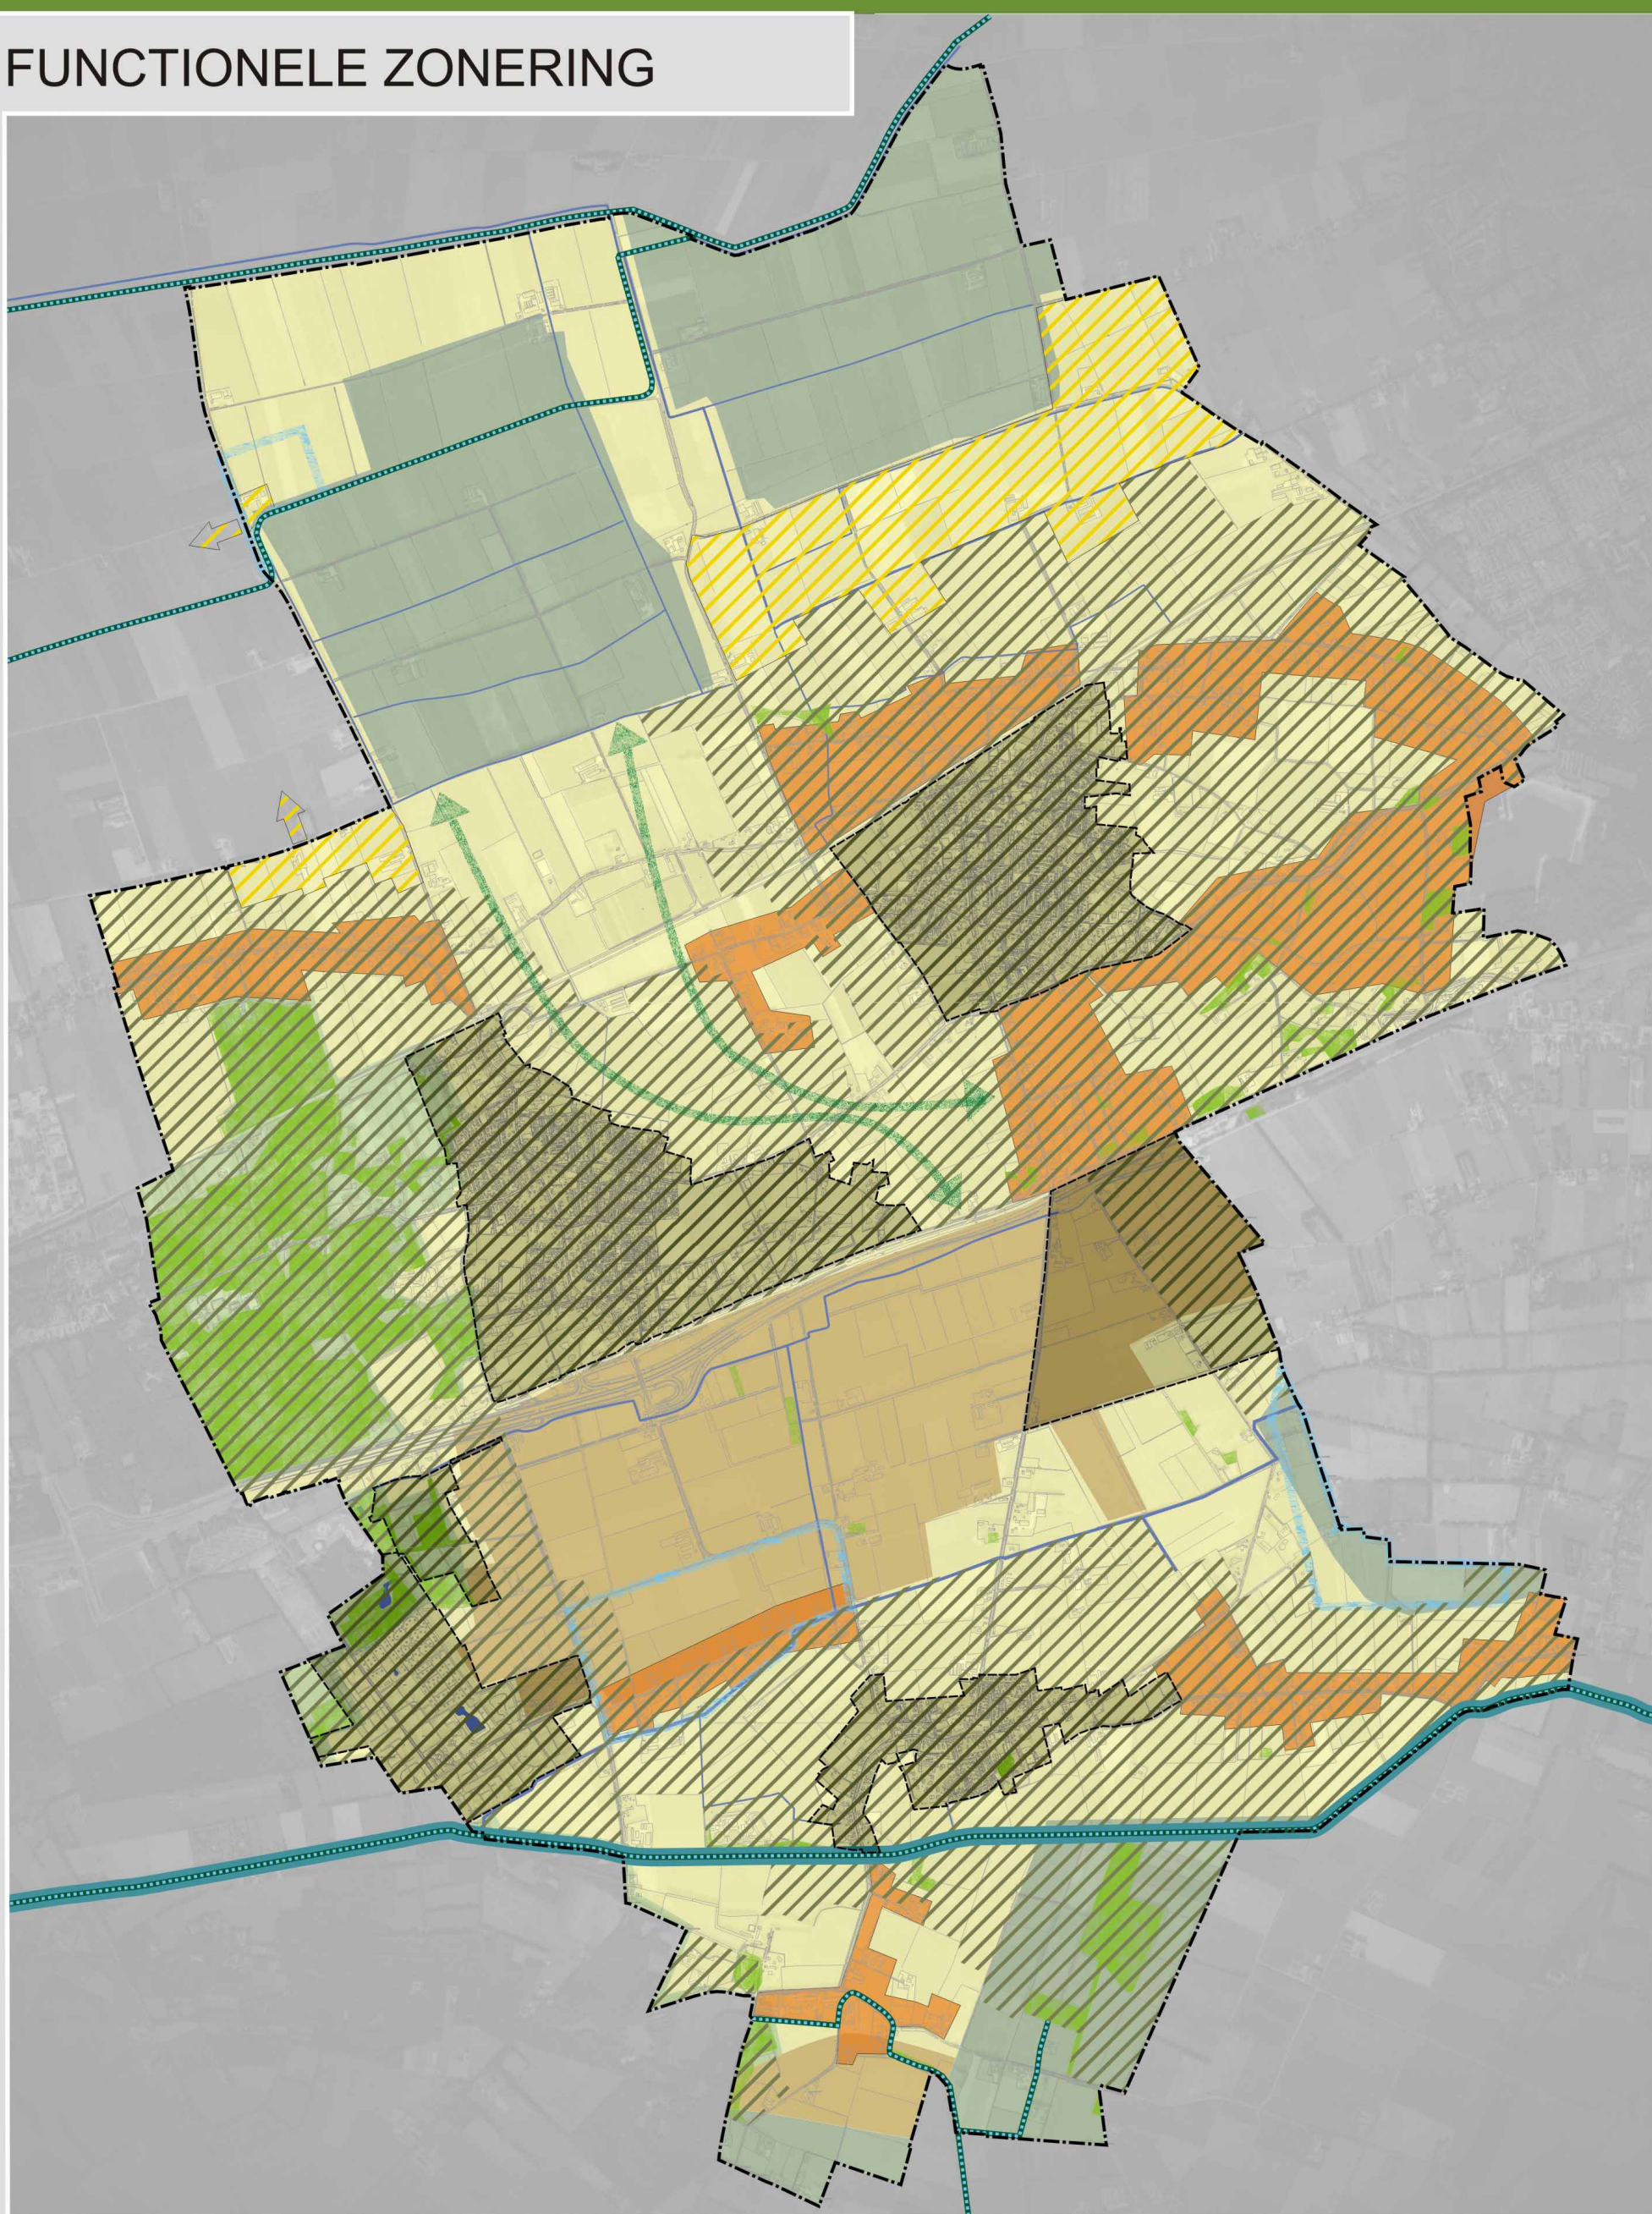

FUNCTIONELE ZONERING

AHS*

-  AHS* Landbouw-ontwikkelingsgebied
-  AHS* Verwevingsgebied
-  AHS* Extensiveringsgebied
-  AHS* - Landschap Verwevingsgebied
-  AHS* - Landschap Extensiveringsgebied

GHS*

-  GHS** - Landbouw Verwevingsgebied
-  GHS** - Landbouw Extensiveringsgebied
-  GHS** - Natuur = EHS*** Extensiveringsgebied
-  Ecologische verbindingzone
-  Realisatie natuurvriendelijke oevers

Bebouwingsconcentraties

-  Bebouwingsconcentraties Extensiveringsgebied
-  Bebouwingsconcentraties Verwevingsgebied

Overig

-  Waterberging reservering 2050
-  Landschapsontwikkelingszone

0 500 1000m