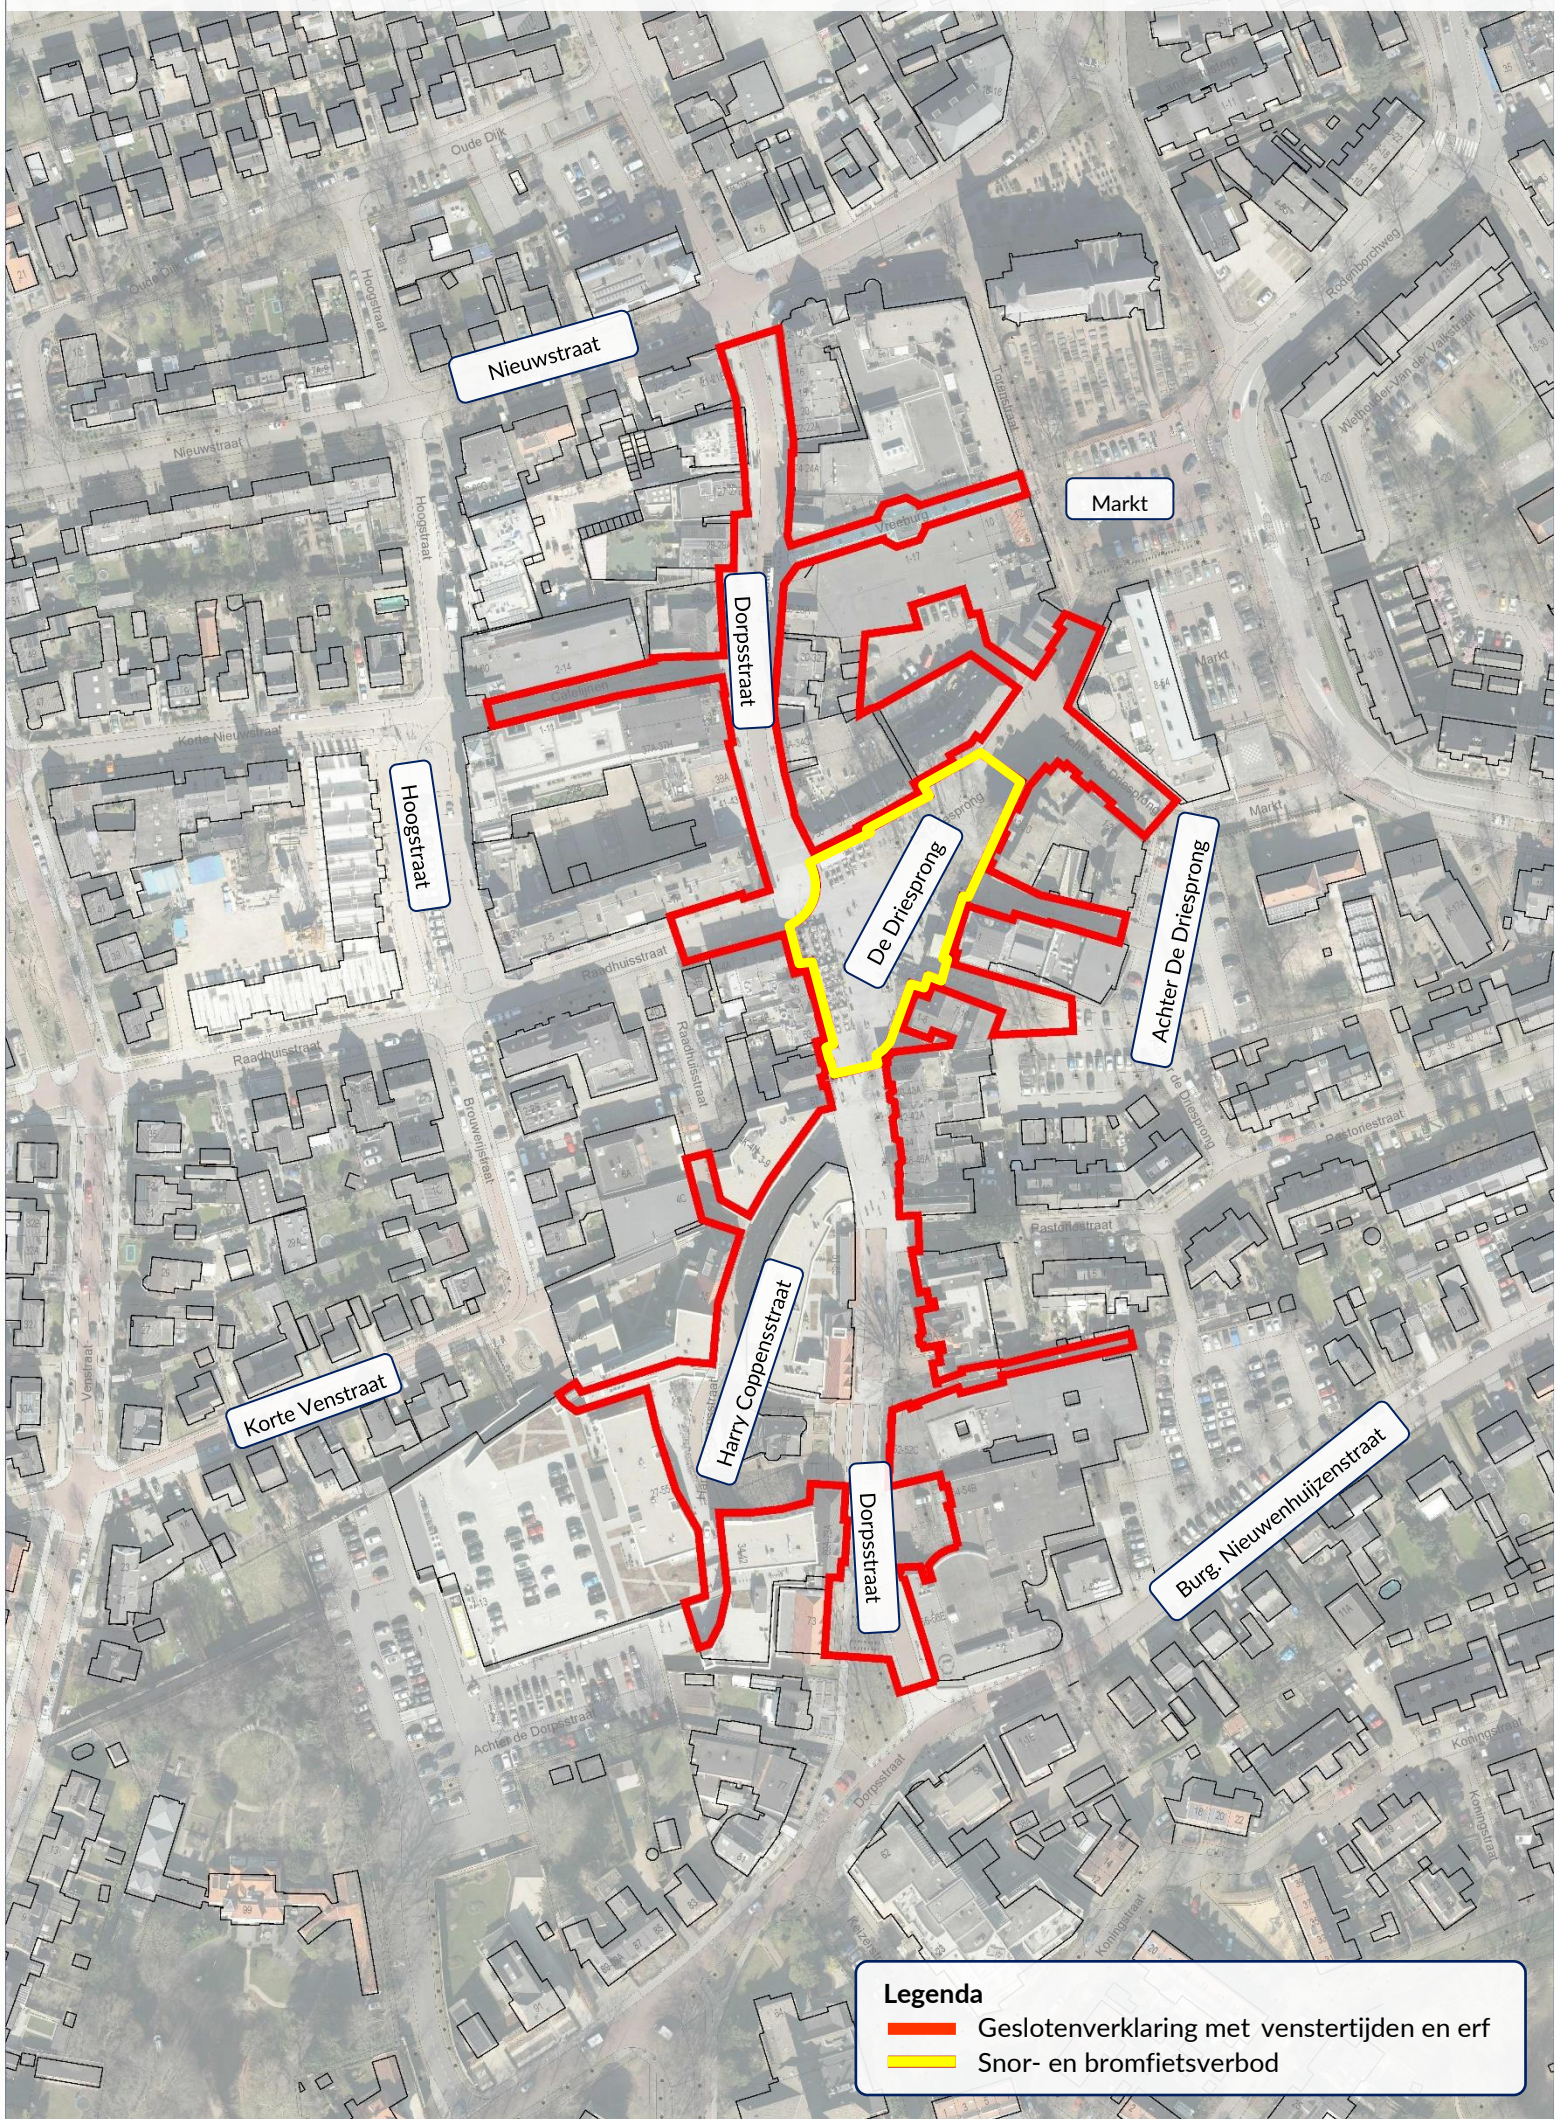

Kaart geslotenverklaring Rosmalen

Legenda

- Geslotenverklaring met venstertijden en erf
- Snor- en bromfietsverbod